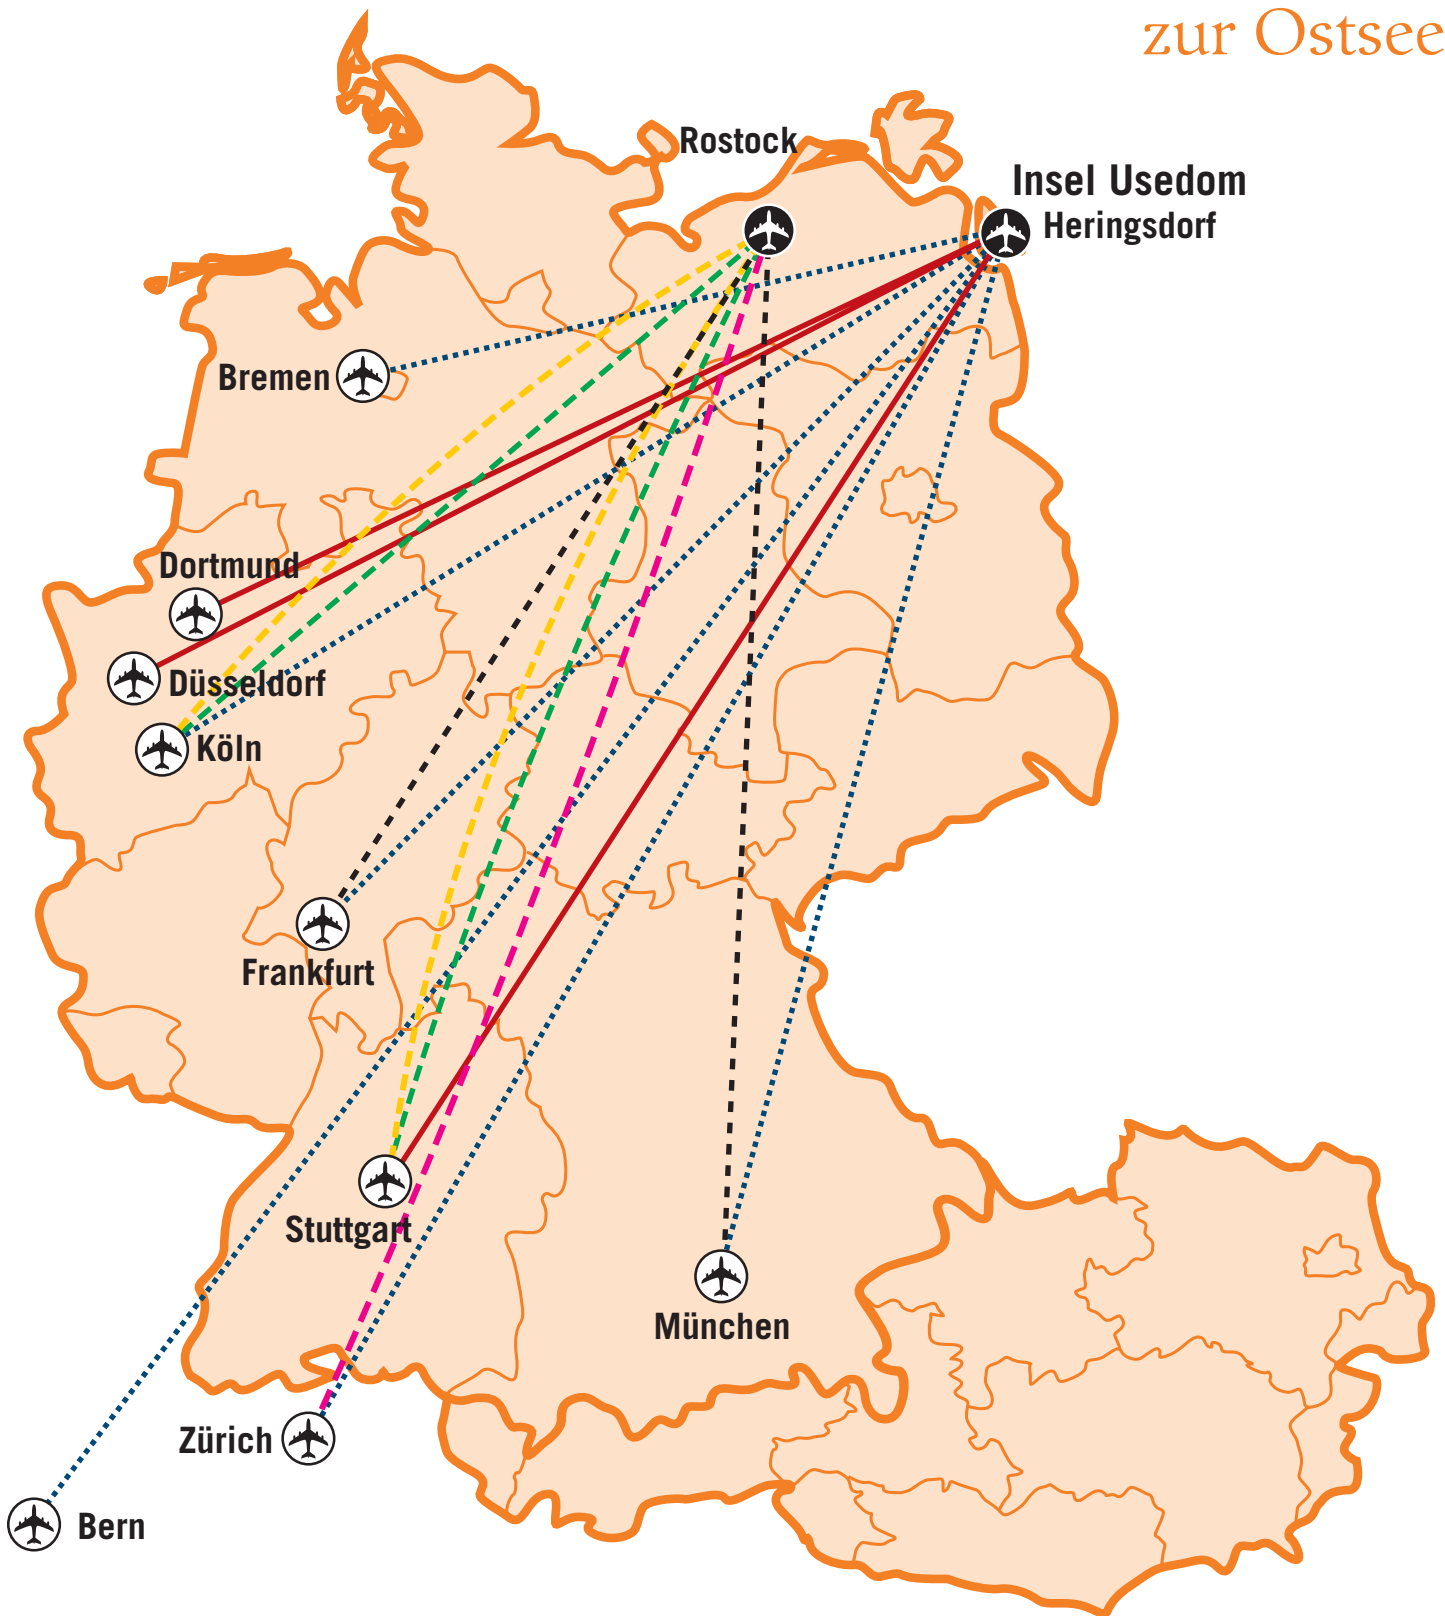

Flugverbindungen zur Ostsee

ab dem 7.5.2011

ab März 2011:
Frankfurt nach Rostock

ab dem 7.5.2011
(München & Bern
ab dem 3.7.2011)

ab dem 27.3.2011